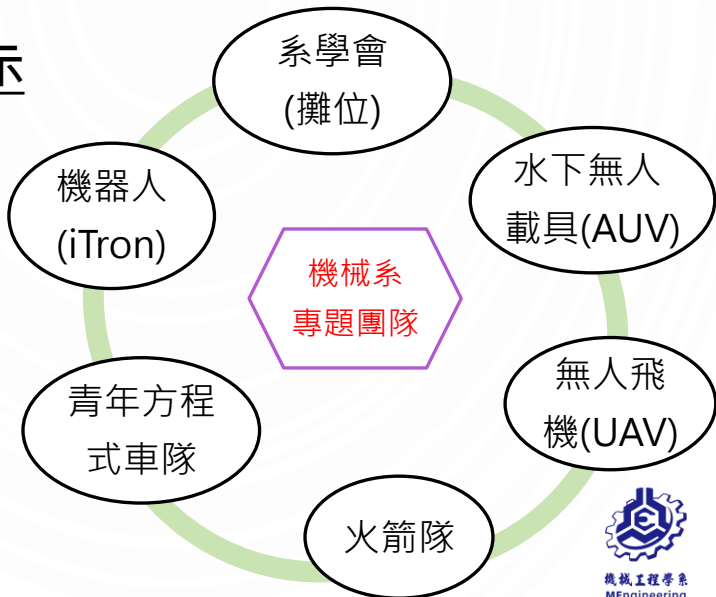

國立陽明交通大學

NATIONAL YANG MING CHIAO TUNG UNIVERSITY

3/7(六)12:30~15:00

學生專題團隊展示

工五館1樓大廳

機械工程學系
MEEngineering