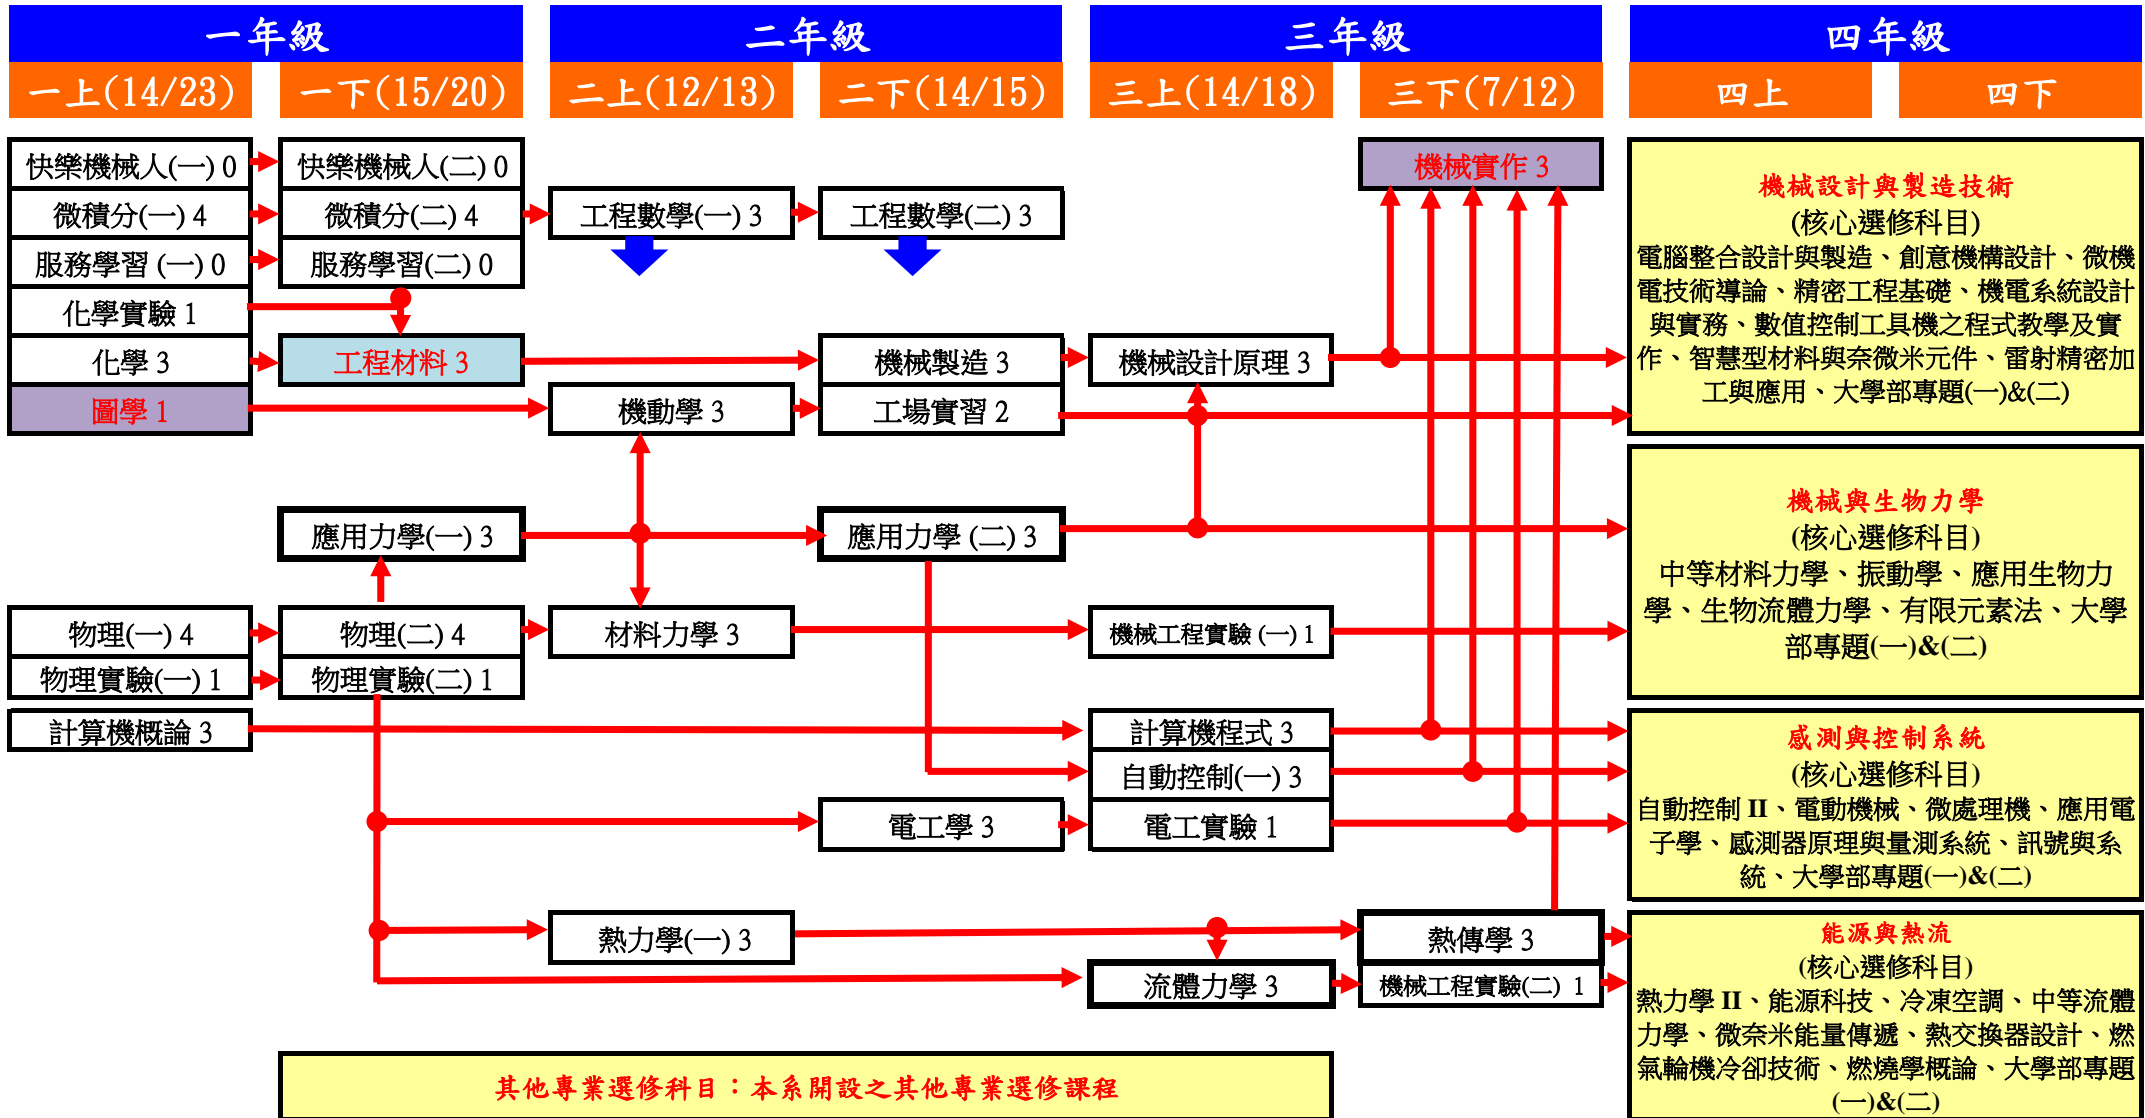

課程地圖 (108學年入學新生適用)

備註：標題括弧內數字為學分數/時數，例如：一上(14/23)表示該學期學分數為14學分、時數為23小時。